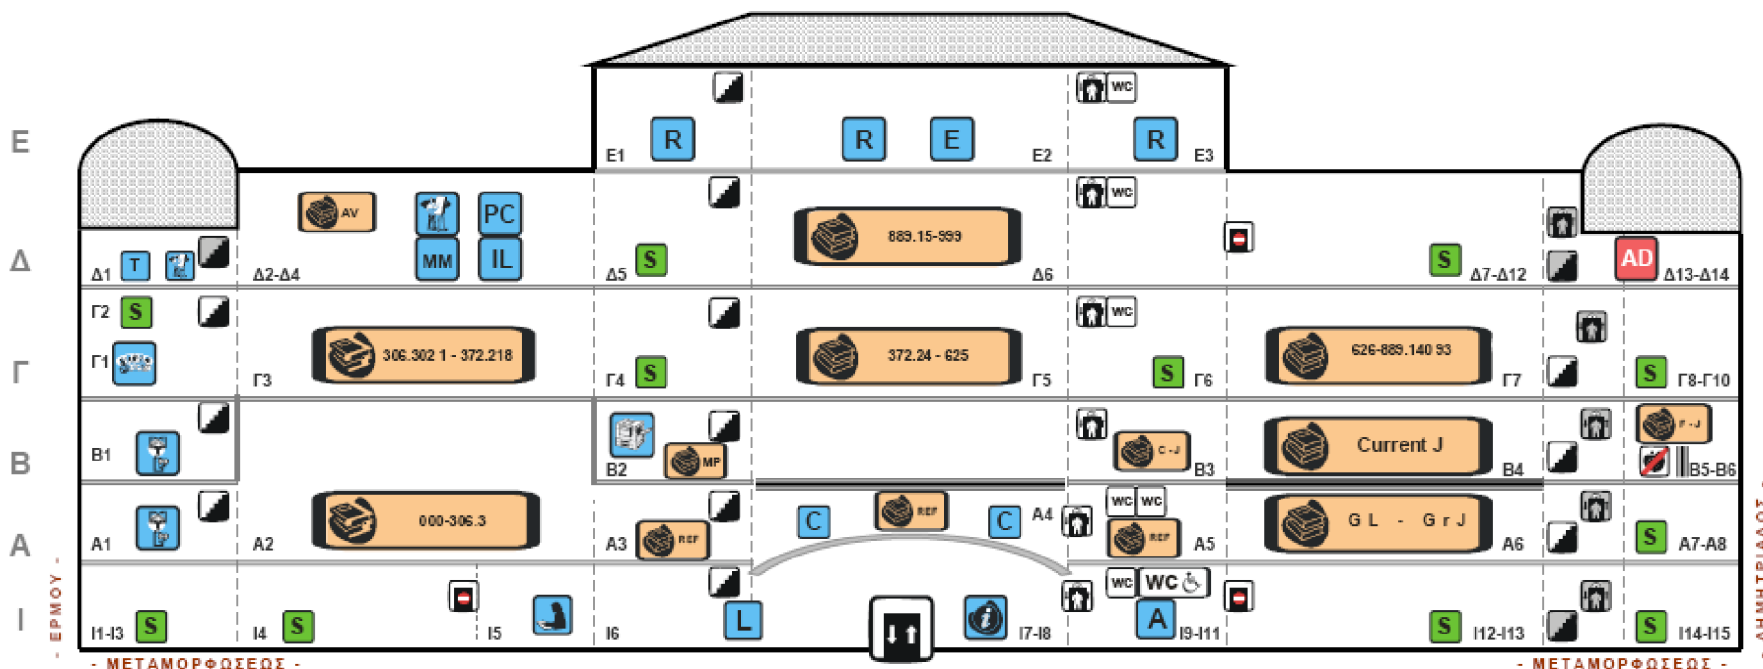

ΑΝΑΚΟΙΝΩΣΗ

Η Βιβλιοθήκη & Κέντρο Πληροφόρησης του Πανεπιστημίου Θεσσαλίας διοργανώνει σεμινάριο απόκτησης βασικών δεξιοτήτων χρήσης της βιβλιοθήκης για τους νέους μεταπτυχιακούς φοιτητές του ΠΜΣ «Αρχιτεκτονικός Σχεδιασμός».

Το σεμινάριο, συνολικής διάρκειας περίπου 3 ωρών, θα υλοποιηθεί την Τρίτη 13/10/2009 από τις 14:00 έως τις 16:30 και αποτελείται από τις παρακάτω ενότητες:

- Προσανατολισμός και Κίνηση στο Χώρο της Κεντρικής Βιβλιοθήκης
- Βασικές Δεξιότητες Χρήσης Πηγών & Υπηρεσιών Βιβλιοθήκης

Τόπος διεξαγωγής: Κεντρική Βιβλιοθήκη Πανεπιστημίου Θεσσαλίας (Μεταμορφώσεως 2 & Δημητριάδος, Βόλος), 4ος όροφος - Αίθουσα Η/Υ (Δ2).

ΠΑΝΕΠΙΣΤΗΜΙΟ ΘΕΣΣΑΛΙΑΣ – ΒΙΒΛΙΟΘΗΚΗ & ΚΕΝΤΡΟ ΠΛΗΡΟΦΟΡΗΣΗΣ

ΚΕΝΤΡΙΚΗ ΒΙΒΛΙΟΘΗΚΗ

- ΕΡΜΟΥ -

- ΜΕΤΑΜΟΡΦΩΣΕΩΣ -

- | | | | |
|---|--|--|--|
| : ΤΟΥΑΛΕΤΕΣ | : ΥΠΟΣΤΗΡΙΞΗ ΑΤΟΜΩΝ ΜΕ ΤΥΦΛΩΣΗ Ή ΜΕ ΣΟΒΑΡΑ ΠΡΟΒΛΗΜΑΤΑ ΟΡΑΣΗΣ | : ΕΚΘΕΣΙΑΚΟΣ ΧΩΡΟΣ | : ΣΥΛΛΟΓΗ |
| : ΓΕΦΥΡΑ | : ΦΩΤΟΤΥΠΙΚΑ ΜΗΧΑΝΗΜΑΤΑ | : ΠΛΗΡΟΦΟΡΙΑΚΗ ΥΠΟΣΤΗΡΙΞΗ | : ΟΠΤΙΚΟΑΚΟΥΣΤΙΚΑ ΥΛΙΚΑ |
| : ΣΚΑΛΑ | : ΑΔΥΝΑΤΗ ΠΡΟΣΒΑΣΗ ΑΝΑΠΗΡΙΚΟΥ ΟΧΗΜΑΤΟΣ | : ΔΑΝΕΙΣΜΟΣ – ΕΠΙΣΤΡΟΦΕΣ - ΚΡΑΤΗΣΕΙΣ - ΑΝΑΝΕΩΣΕΙΣ | : ΕΙΔΙΚΗ ΣΥΛΛΟΓΗ «ΓΚΡΙΖΑΣ ΒΙΒΛΙΟΓΡΑΦΙΑΣ» |
| : ΣΚΑΛΑ (ΜΟΝΟ ΠΡΟΣΩΠΙΚΟ) | : ΑΙΘΟΥΣΑ ΑΤΟΜΙΚΩΝ ΘΕΣΕΩΝ ΜΕΛΕΤΗΣ | : ΑΙΘΟΥΣΑ ΠΟΛΥΜΕΣΩΝ | : ΠΕΡΙΟΔΙΚΕΣ ΕΚΔΟΣΕΙΣ |
| : ΑΝΕΛΚΥΣΤΗΡΑΣ | : ΑΙΘΟΥΣΑ ΟΜΑΔΙΚΗΣ ΜΕΛΕΤΗΣ / ΕΡΓΑΣΙΑΣ | : ΧΡΗΣΗ ΗΛΕΚΤΡΟΝΙΚΩΝ ΥΠΗΡΕΣΙΩΝ | : ΕΛΛΗΝΙΚΑ ΠΕΡΙΟΔΙΚΑ |
| : ΑΝΕΛΚΥΣΤΗΡΑΣ (ΜΟΝΟ ΠΡΟΣΩΠΙΚΟ) | : ΑΙΘΟΥΣΑ ΣΕΜΙΝΑΡΙΩΝ | : ΕΝΤΕΥΚΤΗΡΙΟ | : ΞΕΝΟΓΛΩΣΣΑ ΠΕΡΙΟΔΙΚΑ (ΕΝΕΡΓΕΣ ΣΥΝΔΡΟΜΕΣ) |
| : ΤΟΥΑΛΕΤΑ ΠΡΟΣΒΑΣΙΜΗ ΣΕ ΑΤΟΜΑ ΜΕ ΚΙΝΗΤΙΚΑ ΠΡΟΒΛΗΜΑΤΑ | : ΑΜΦΙΘΕΑΤΡΟ | : ΑΙΘΟΥΣΑ ΘΛΕΔΙΑΣΚΕΨΗΣ - ΘΛΕΚΠΑΙΔΕΥΣΗΣ -ΣΕΜΙΝΑΡΙΩΝ | : ΤΕΛΕΥΤΑΙΟ ΕΤΟΣ ΟΛΩΝ ΤΩΝ ΠΕΡΙΟΔΙΚΩΝ (ΤΡΕΧΟΥΣΕΣ ΣΥΝΔΡΟΜΕΣ) |
| : ΤΟΥΑΛΕΤΑ | : ΑΝΑΖΗΤΗΣΗ ΚΑΤΑΛΟΓΩΝ | : ΓΡΑΜΜΑΤΕΙΑ - ΔΙΕΥΘΥΝΤΗΣ ΒΙΒΛΙΟΘΗΚΗΣ | : ΧΑΡΤΕΣ |
| : ΤΟΥΑΛΕΤΑ | : ΓΡΑΦΕΙΑ ΠΡΟΣΩΠΙΚΟΥ | | : ΠΛΗΡΟΦΟΡΙΑΚΑ ΥΛΙΚΑ |
| : ΤΟΥΑΛΕΤΑ | : ΥΠΟΔΟΧΗ - ΠΛΗΡΟΦΟΡΙΕΣ | | |